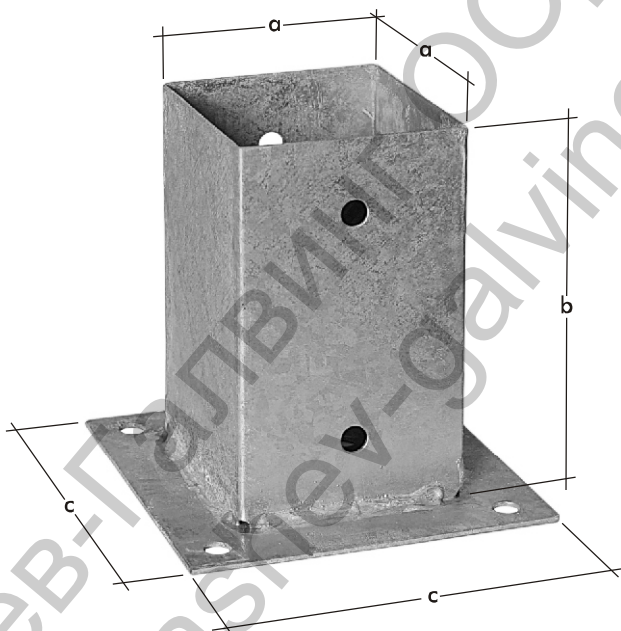

PODSTAWA SŁUPA PROSTOKĄTNA

- GB** Bolt down postfoot
- CZ** Patka sloupku se čtvercovou základnou
- RO** Camasuiala pentru stalp (fixare in suruburi)
- RUS** Основание столба прямоугольное
- ES** Pletina cuadrada de base plana
- BG** Основа за греда квадратна с планка

PSP 90

symbol	nr art.	EAN 59077081	[mm]			[g/szt.]	[szt.]
			a	b	c		
PSP 70	484100	48414	71	150	150	940	1
PSP 90	484200	48421	91	150	150	1250	1
PSP 100	484300	48438	101	150	150	1350	1
PSP 120	484600	48469	121	150	200	1740	1

S235, JRG2 \neq 2 mm / Zn ogn. / hot-dip Zn.

2.04

PSP

DMX - ZŁĄCZA OGRODOWE